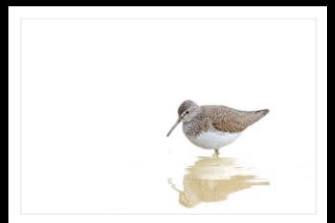

12-Pure Nature/Alement de Pierre Soulier