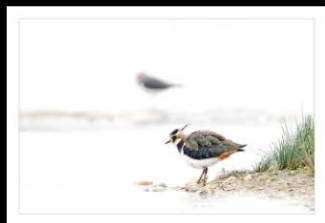

10-Pure Nature/Alement de Pierre Soulier