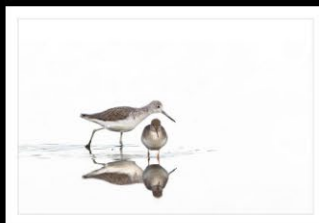

11-Pure Nature/Alement de Pierre Soulier