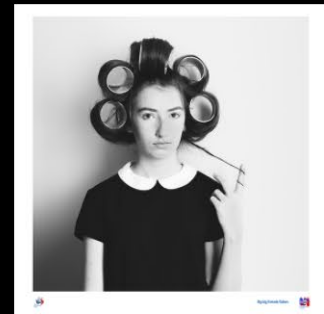

rayures
angle cassé
inutilisable

Numéro de photo

			1	2	3	4	5	6	7	8	9	10
			11	12	13							

PDF Podiums Mono et Couleur 2022. (pap et IP)

13 Panneau 37 Podiums Mono et Couleur 2022. (pa...

1 Twiga 3, Blondel Christian